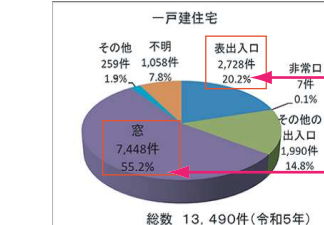

【犯罪】から 守る

「押し入り強盗」が増えています！
大切な家族を守るリフォームが必要です。

戸建て住宅が3割!

共同住宅も1割!

ガラス破り4割近く!

玄関からが2割!

窓からが5.5割!

資料：警察庁「住まいる防犯110番」