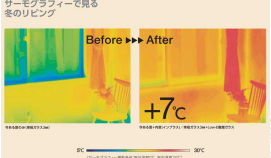

対策 その2

開口部(窓)に「内窓」を設置し、外部と室内の温度差を少なくし、結露によるカビを防ぐ。

ご相談・お見積り無料 / (092)712-1577

電話受付 9:00~18:00 (月~土)

日・祝日、時間外でも承りますのでお気軽にお問合わせ下さい。メールでのお問合わせは24時間受付中。

- ●NTT九州ユニオン指定商社 ●九州郵弘会指定商社
- ●福岡県職員互助会指定店 ●福岡県学校生協指定商社
- ●ベネフィット・ステーション (旧えらべる倶楽部) 登録事業者 (旧福岡市職員厚生会協力指定店)
- ●福岡国税労働組合提携店 ●福岡県警察職員互助会
- ●TOTOリモデルクラブ会員
- ●LIXILリフォームネット登録店

〒810-0021福岡市中央区今泉1-3-11
株式会社 白石建設

ホームページ 白石建設 検索

<取り扱い工事>

新築・増改築/マンションリフォーム/屋根・外壁塗装/瓦・コロンル葺替/キッチン改装/浴室改装/トイレ改装/洗面化粧台改装/給排水改装/内装工事/防蟻処理/雨漏り改修/中古住宅売買/外構(カーポート、テラス、ウッドデッキ、サンルーム、フェンス)等