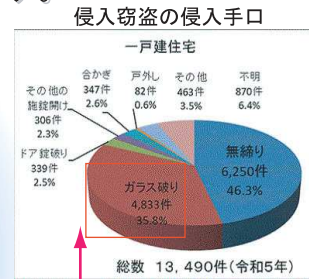

【犯罪】から 守る

「押し入り強盗」が増えています！
大切な家族を守るリフォームが必要です。

戸建て住宅が3割!

共同住宅も1割!

ガラス破り4割近く!

玄関からが2割!

窓からが5.5割!

資料：警察庁「住まいる防犯110番」