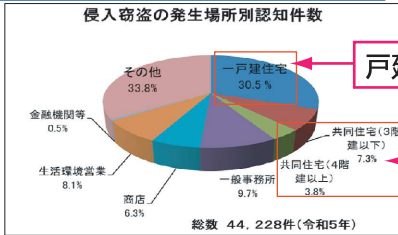

【犯罪】から 守る

「押し入り強盗」が増えています！
大切な家族を守るリフォームが必要です。

戸建て住宅が3割!

共同住宅も1割!

ガラス破り4割近く!

玄関からが2割!

窓からが5.5割!

資料：警察庁「住まいる防犯110番」